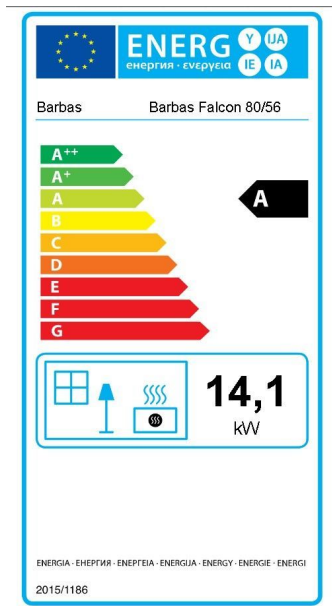

€ 3677,14

€ 3300,-

(promo tot 31/01/2021)

(Op = op)

Eigenschappen:

Breedte	79,6 cm
Diameter afvoer	200 mm
Diepte	46 cm
Energieklasse	A
Hoogte	86,1 cm
Nominaal vermogen	14,1 kW
Type brandstof	Hout
Vuurzicht	Frontaal
Type inbouwhaard	Inbouw

Bovenstaande informatie is uitsluitend informatief/indicatief en aan wijziging onderhevig.