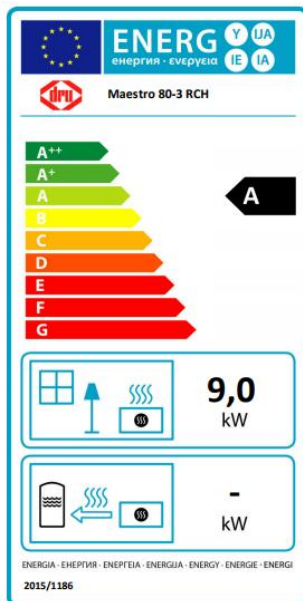

€ 4187,-

Tot einde voorraad!

Eigenschappen:

Afstandsbediening	ja
Koppeling met app	ja
Brander bed	Houtset
Breedte	91.2 cm
Diepte	39,6 cm
Energieklasse	A
Gassoort	Aardgas
Gewicht	100 kg
Hoogte	92.3 cm
Kleur	Zwart

Bovenstaande informatie is uitsluitend informatief/indicatief en aan wijziging onderhevig.