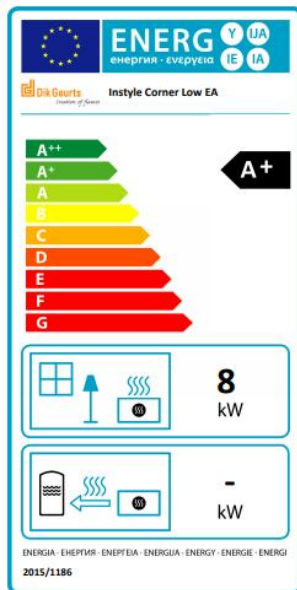

Inbouwhaard: Dik Geurts Instyle Corner Low EA links/rechts

toonzaaltoestel - rechtse hoek (prijs inclusief 6% B.T.W.)

VERKOCHT*VERKOCHT*VERKOCHT

De Corner haarden zijn voorzien van een extra ruit aan de zijkant, naar wens aan de linker- of rechterzijde. De Corner Low is slechts 49,5 cm hoog en is daarom zeer geschikt om in een bestaande openhaard te worden ingebouwd. Deze 2-zijdige haard is ideaal om in een hoek van de woonruimte te worden ingebouwd.

De stalen lijsten met een breedte van slechts 20 mm zijn minimaal gehouden waardoor het glasoppervlak extra wordt vergroot. Zo ziet u veel vuur en weinig lijsten.

Eigenschappen:

Breedte	66 cm
CO2-uitstoot	0,06 %
Diameter afvoer	150 mm
Diepte	35 cm
Energieklasse	A+
Gewicht	105 kg
Hoogte	49.5 cm
Nominaal vermogen	8,0 kW
Type brandstof	Hout
Verbrandingssysteem	Open
Vermogen	4 - 9 kW
Vuurzicht	2-zijdig
Type inbouwhaard	Inzet
Rendement	83 %