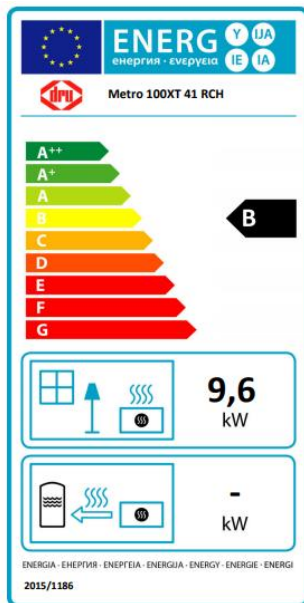

Gashaard: Dru Metro 100XT Eco Wave Zwart, Clear View Glass, Aardgas

niet brandend toonzaaltoestel (prijs inclusief 6% B.T.W.)

De Metro 100XT is door zijn breedte uitermate geschikt voor moderne en strakke opstellingen. De unieke brander verdeelt het vuur zigzaggend over de gehele breedte én diepte van de haard. Kies voor de Cera achterwand voor een extra dynamisch vlambeeld. Als branderbed kun je kiezen uit een authentieke houtblokken set, voor de moderne witte Carrara stenen of glas antraciet.

Eigenschappen:

Afstandsbediening	ja
Bediening via app	2
Brander bed	Houtset
Brander bed	Witte stenen
Brander bed	glas
Breedte	124,7 cm
Diepte	38 cm
Energieklasse	B
Gassoort	Aardgas
Gewicht	145 kg
Hoogte	86,8 cm
Kleur	Zwart
Materiaal	Glas
Materiaal	Staal
Nominaal vermogen	9,6 kW
Rookgasafvoer/luchtoevoer	200 / 130 mm
Verbrandingssysteem	Gesloten
Vuurzicht	Frontaal
Model haard/ kachel	Inbouw
Maximaal vermogen	9,6 kW
Rendement	83,3 %